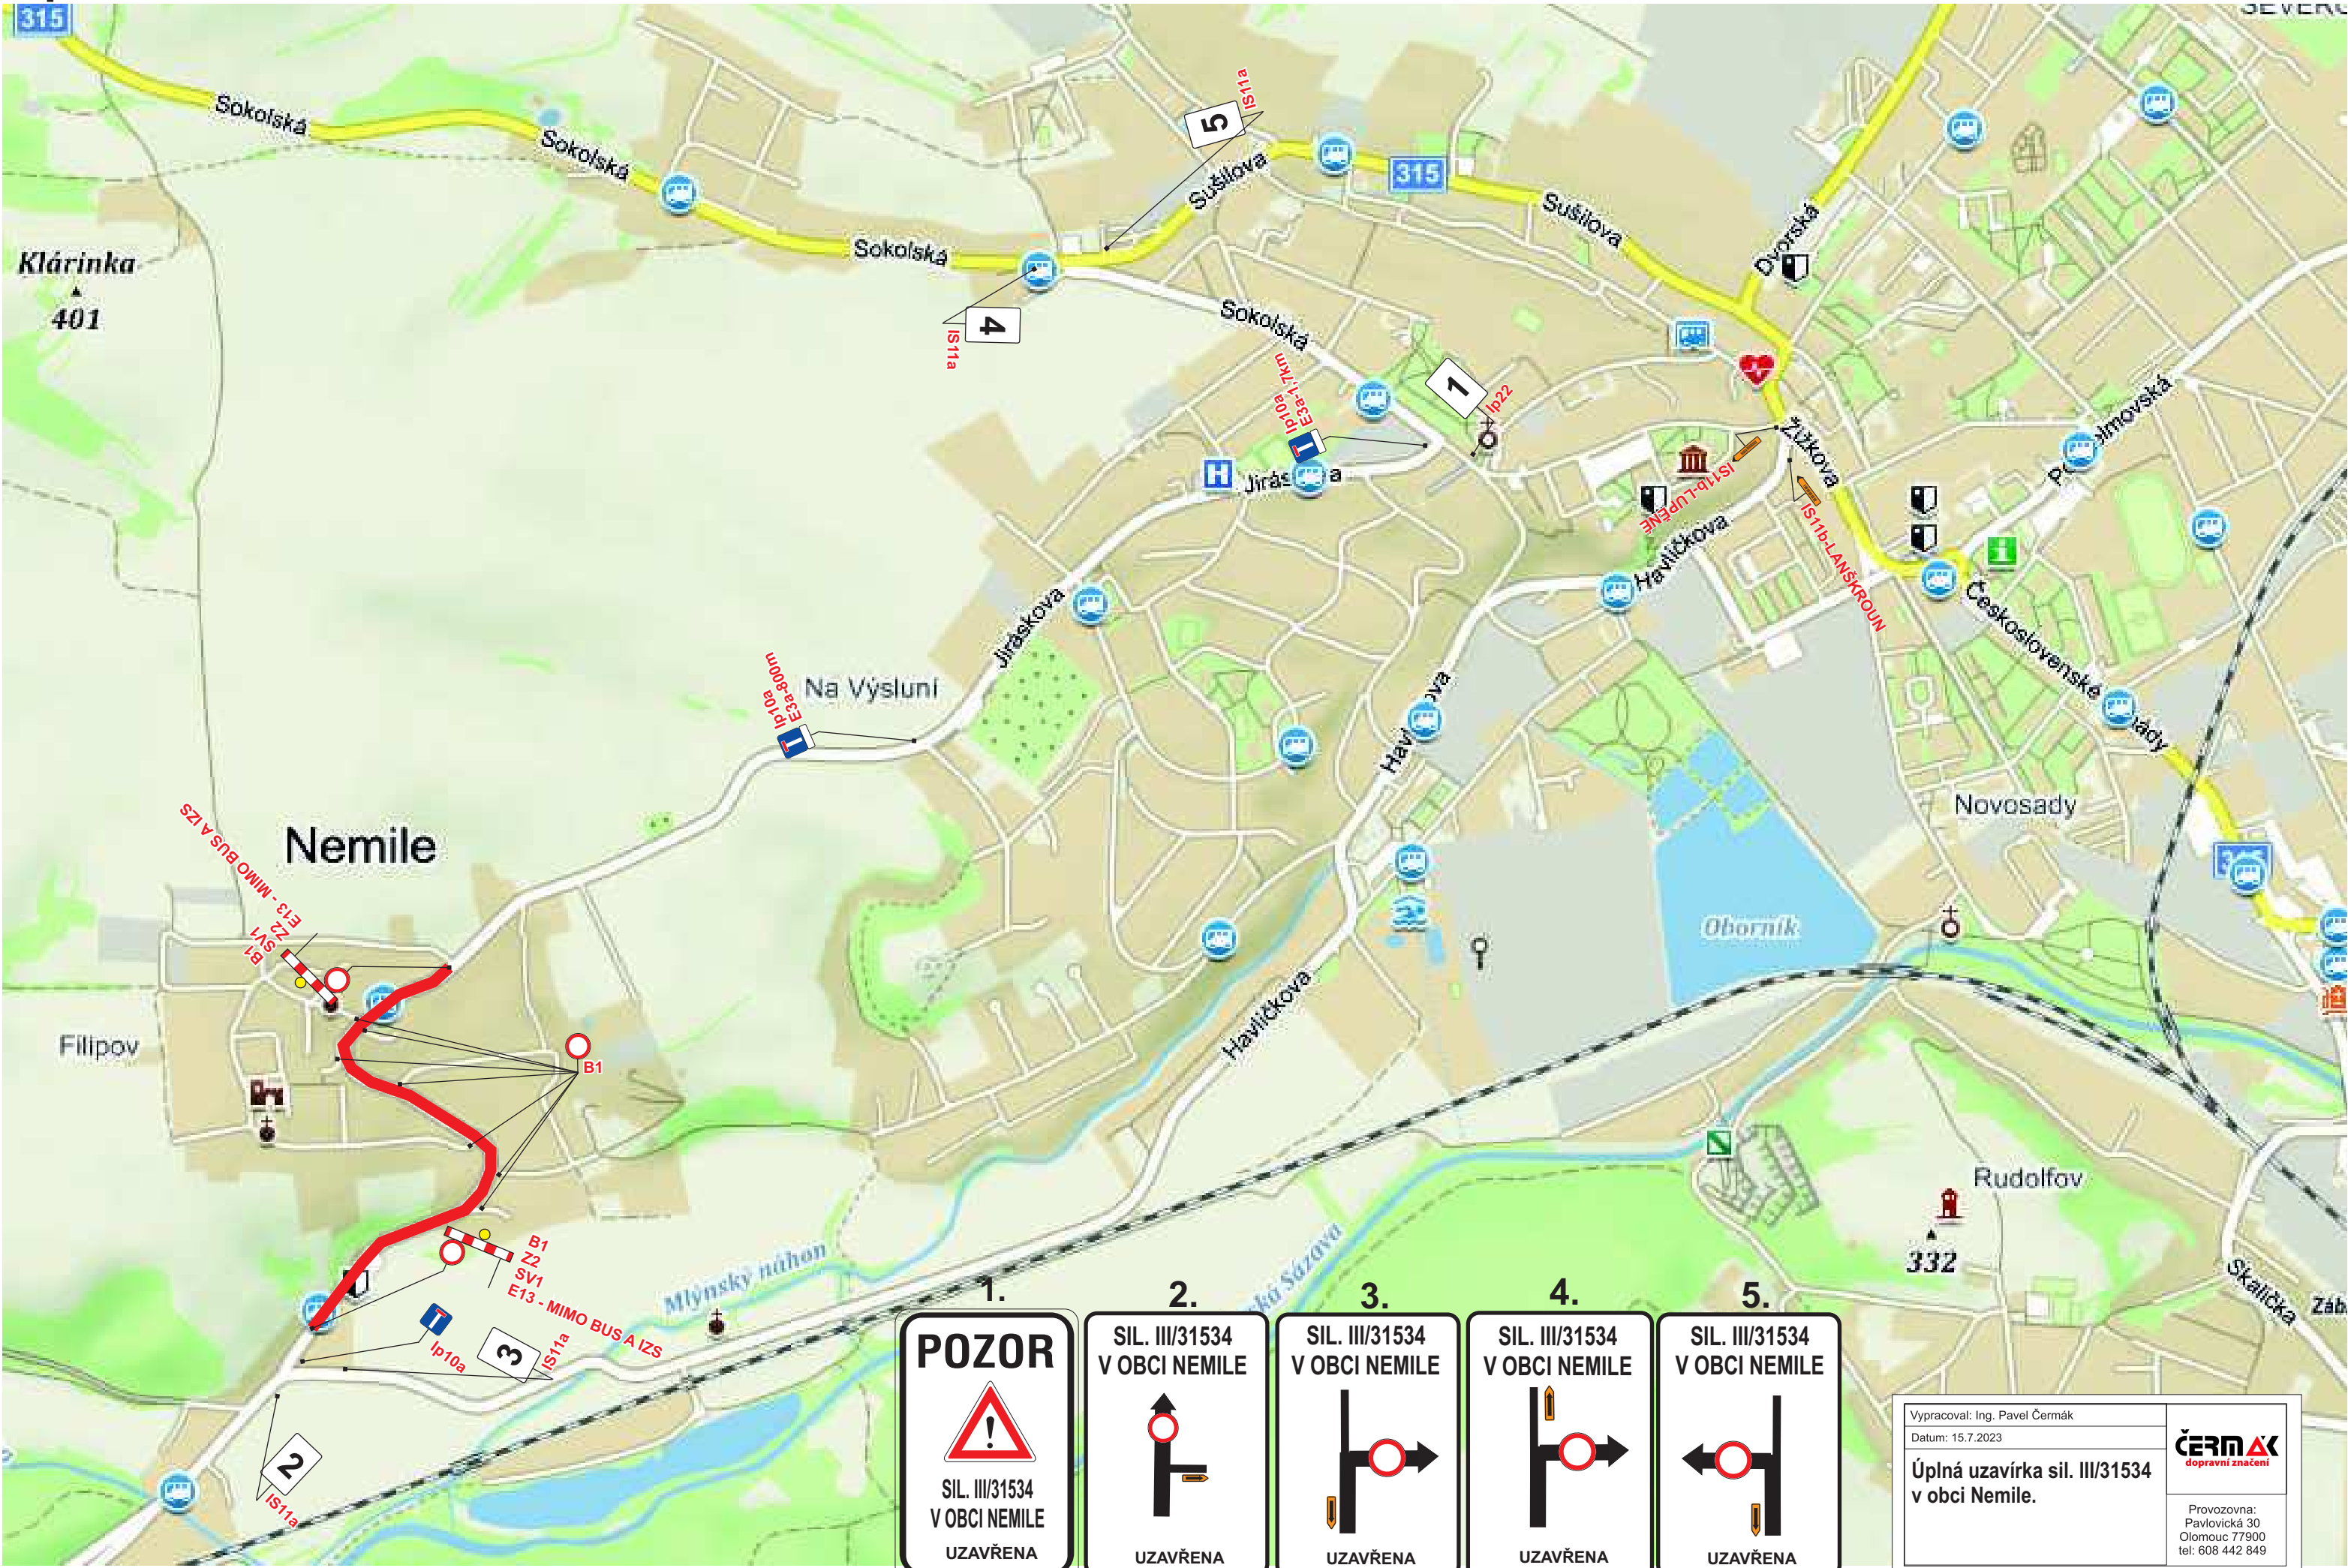

# Úplná uzavírka sil. III/31534 v obci Nemile.

1. **POZOR**  
  
 SIL. III/31534  
 V OBCI NEMILE  
 UZAVŘENA

2. **SIL. III/31534  
 V OBCI NEMILE**  
  
 UZAVŘENA

3. **SIL. III/31534  
 V OBCI NEMILE**  
  
 UZAVŘENA

4. **SIL. III/31534  
 V OBCI NEMILE**  
  
 UZAVŘENA

5. **SIL. III/31534  
 V OBCI NEMILE**  
  
 UZAVŘENA

Vypracoval: Ing. Pavel Čermák Datum: 15.7.2023	
<b>Úplná uzavírka sil. III/31534                  v obci Nemile.</b>	
Provozovna: Pavlovická 30 Olomouc 77900 tel: 608 442 849	